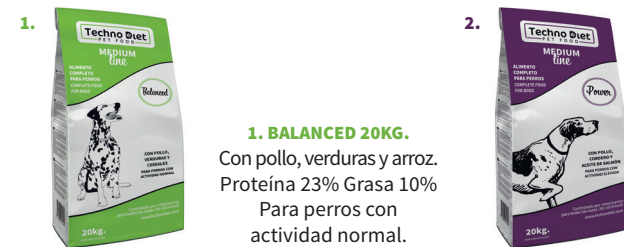

NATURAL line

Materias primas aptas para el consumo humano. Extrusión selectiva, mezclado en frío, alta digestibilidad.

- 1. SELECTIVE DIGESTIVE 3KG - 17KG.**
Proteína 26% Grasa 18%
Para perros con actividad normal.
- 2. SELECTIVE ACTIV FISH 3KG - 17KG.**
Rico en pescado.
Proteína 28% Grasa 22%
Para perros activos.
- 3. SELECTIVE PUPPY 3KG - 17KG.**
Proteína 31% Grasa 25%
Para cachorros en crecimiento y hembras gestantes.

Fórmulas enriquecidas con ingredientes más digeribles y saludables.

MEDIUM line

- 1. BALANCED 20KG.**
Con pollo, verduras y arroz.
Proteína 23% Grasa 10%
Para perros con actividad normal.
- 2. POWER 20KG.**
Con pollo, cordero y aceite de salmón.
Proteína 31% Grasa 17%
Para perros con actividad elevada.