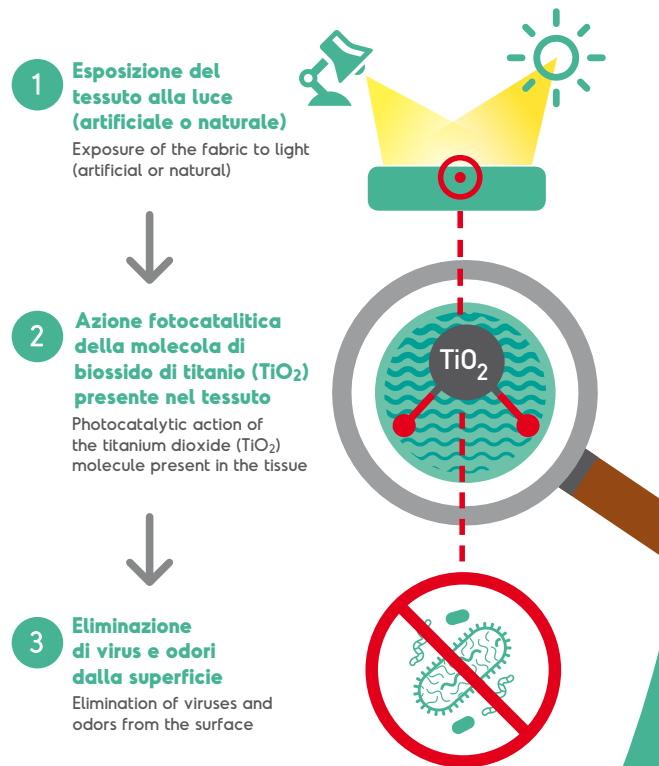

LAVARE CON
ACQUA
WASH WITH
WATER

NON STIRARE
DO NOT IRON

NON COPRIRE CON COPERTE
O ALTRI MATERIALI
DO NOT COVER WITH BLANKETS
OR OTHER MATERIALS

gommini
antiscivolo
anti-slipping

La tecnologia Byecteria

Il sistema utilizzato da **Byecteria** è una vera e propria **innovazione** nell'ambito della sanificazione di numerosi materiali (plastica, tessuti, pelli, ecc.). Permette di creare **superfici igienicamente sicure** che garantiscono una protezione dai batteri continua e costante per gli animali e per tutta la famiglia: è il primo e unico sistema di sanificazione attivo 24 ore su 24, 7 giorni su 7.

Come funziona?

Nel tessuto viene inserita una molecola di biossido di titanio (TiO_2) che, grazie all'azione della luce, è in grado di **eliminare più del 99% di virus, muffe, batteri e odori** presenti nell'ambiente in cui viene utilizzato.

THE BYECTERIA TECHNOLOGY

The system used by **Byecteria** is a true innovation to sanitize several materials (plastics, fabrics, leathers, etc.). It allows you to create **hygienically safe surfaces** that ensure protection of pets and the whole family from bacteria: it is the first and only 24/7 active sanification system.

HOW DOES IT WORK?

A titanium dioxide (TiO_2) molecule is inserted into the fabric. Thanks to the action of light, the molecule is able to **eliminate more than 99% of viruses, molds, bacteria and odors** present in the environment where it is placed.