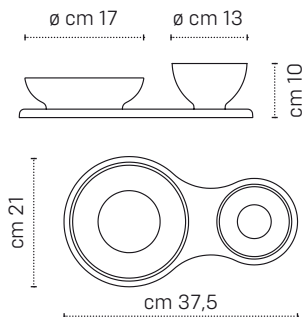

EAT&SIP

Set 3in1: due ciotole per cibo e acqua con vassoio anti-ribaltamento. Supporto antigraffio con base antiscivolo, completamente smontabile per una perfetta pulizia: sia le ciotole in acciaio inox che i supporti in plastica possono essere separate dal vassoio.

3in1 set: two bowls for food and water and anti-tilt tray. Scratchproof and antislipping base, entirely demountable for a perfect cleansing: both the stainless steel bowls and the plastic supports can be removed from the tray.

lavabile in lavastoviglie
dishwasher safe