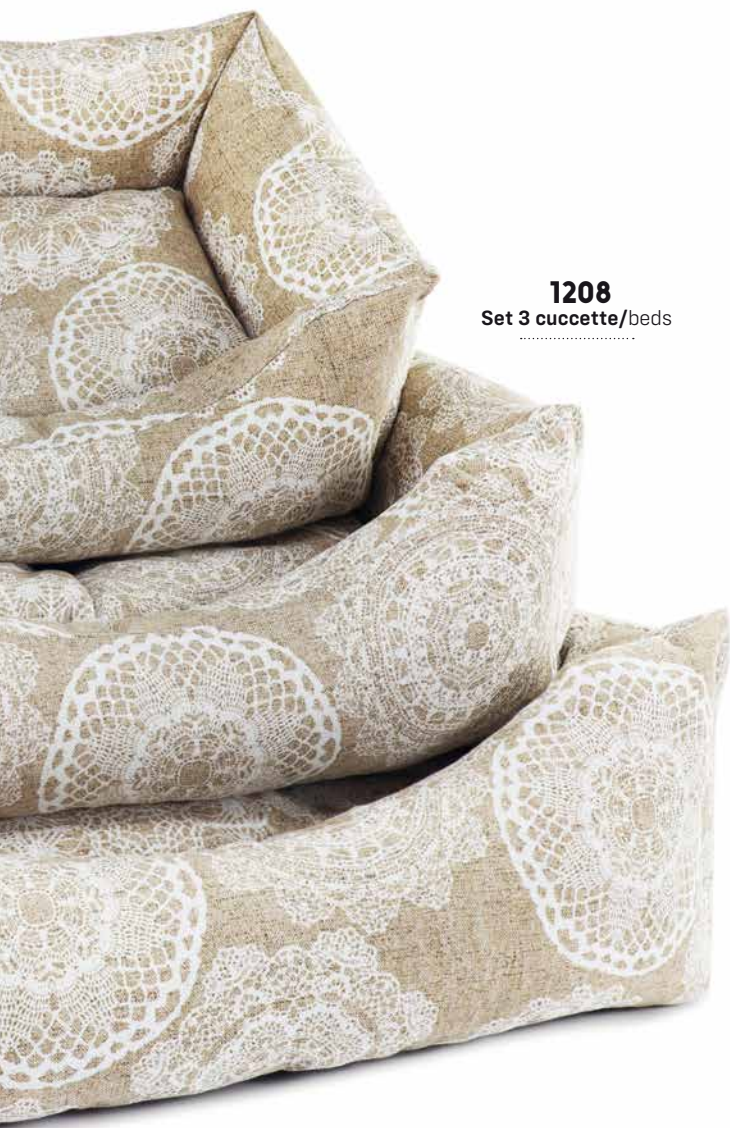

 **cuscini sfoderabili**
removable lining

MÀNDALA

1204.60
cm 60 x 45 x 14h

1204.70
cm 70 x 55 x 20h

1204.80
cm 80 x 65 x 22h

1204
Set 3 cuccette/beds

MADE IN ITALY

cuccette e cuscini / pet beds and cushions

1205.80
cm 80 x 55 x 10h

1205.100
cm 100 x 65 x 10h

1205.120
cm 120 x 85 x 12h

cuscini sfoderabili
removable lining

1205
Set 3 cuscini/cushions

RICAMO

1208
Set 3 cuccette/beds

1208.50
cm 50 x 35 x 14h