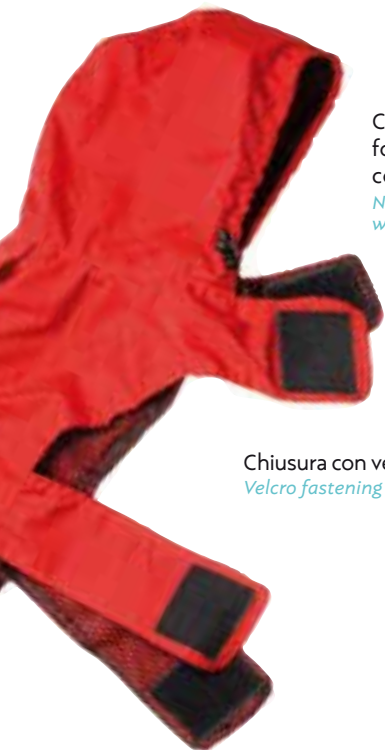

Chiusura con velcro
Velcro fastening

Cappuccio
foderato in rete
con coulisse
*Net lined hood
with coulisse*

Chiusura con velcro
Velcro fastening

Tascabile

Waterproof coats

Impermeabile da portare sempre con sè,
diventa un perfetto alleato contro il maltempo.