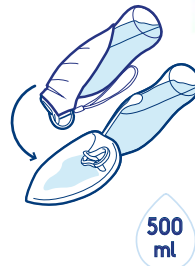

1106.5
Wave
cm ø 8 x 23

1. Materiale "food safe": privo di odore e sapore
     - Facile da pulire
   - La bottiglia riutilizzabile rispetta l'ambiente
2. Food "safe material": odourless and tasteless
     - Easy to clean
   - Re - usable bottle is environmentally friendly

500 ml

600 ml

Si allunga
Stretching

❄️ MIN: -20°
☀️ MAX: +82°

1106.6
Drop
cm ø 7,5 x 15

1. 2 in 1: il tappo è anche una ciotola
   - Materiale food safe: privo di odore e sapore
   - La bottiglia riutilizzabile rispetta l'ambiente
2. 2 in 1: the cap is a bowl
   - Food safe material: odourless and tasteless
   - Re - usable bottle is environmentally friendly

Lavabile in lavastoviglie
Dishwasher safe